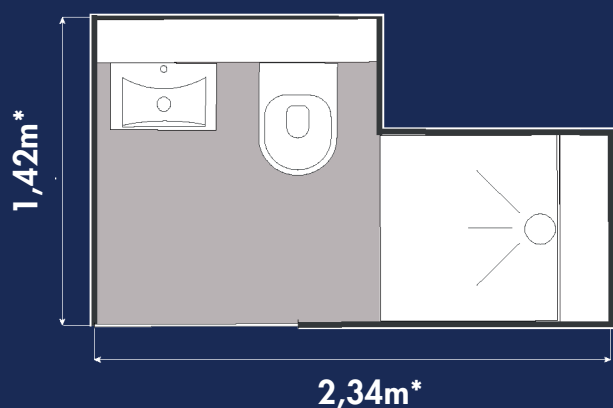

HYOXI XL

LEADER FRANÇAIS DE LA SALLE DE BAIN PRÉFABRIQUÉE 

Photo non contractuelle

Informations techniques de la salle de bain :

- Hauteur = 2,25m
- Douche de 0,80x1 m
- Surface int. = 2,3m²
- Porte de 80cm
- Poids = 320kg

*Les dimensions prennent en compte l'épaisseur de l'habillage extérieur : HORS PRESTATION BAUDET. Celles-ci sont données à titre indicatif ; seul le plan général BAUDET prévaut.

HYOXI XL

STRUCTURE

- Structure mixte : métallique en zone sèche et polyester dans l'espace douche
- Revêtement mural zone sèche : PVC
- Revêtement mural zone douche : gel coat aspect lisse blanc
- Bac à douche antidérapant intégré au receveur de la salle de bain
- Revêtement de sol en PVC dans la zone sèche
- Étanchéité entre les parois assurée par un joint compribande

ESPACE DOUCHE

- Ensemble barre de douche réglable intégrant flexible, pomme et porte-savon
- Mitigeur douche
- Rideau de douche monté sur rail en aluminium
- Tablette de rangement dans l'espace douche

ESPACE WC

- WC suspendu
- Abattant double en thermodur blanc
- Réservoir de chasse encastré 3/6L
- Plaque de commande blanche
- Porte-papier
- Tablette de rangement amovible pour l'accès réservoir (toute longueur au-dessus de la vasque et du WC)