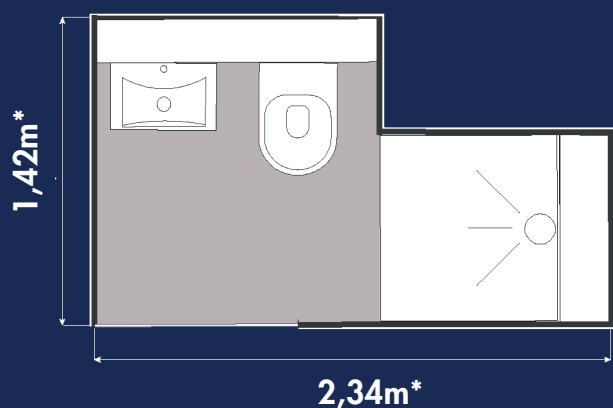

HYOXI XL

LEADER FRANÇAIS DE LA SALLE DE BAIN PRÉFABRIQUÉE 

Photo non contractuelle

Informations techniques de la salle de bain :

- Hauteur = 2,25m
- Douche de 0,80x1m
- Surface int. = 2,3m²
- Porte de 80cm
- Poids = 320kg

*Les dimensions prennent en compte l'épaisseur de l'habillage extérieur : HORS PRESTATION BAUDET. Celles-ci sont données à titre indicatif ; seul le plan général BAUDET prévaut.

HYOXI XL

STRUCTURE

- Structure mixte : métallique en zone sèche et polyester dans l'espace douche
- Revêtement mural zone sèche : PVC
- Revêtement mural zone douche : gel coat aspect lisse blanc - imitation faïence
- Bac à douche antidérapant intégré au receveur de la salle de bain
- Revêtement de sol en PVC dans la zone sèche
- Étanchéité entre les parois assurée par un joint compribande

ESPACE DOUCHE

- Ensemble barre de douche réglable intégrant flexible, pomme et porte-savon
- Mitigeur douche
- Rideau de douche monté sur rail en aluminium
- Tablette de rangement dans l'espace douche

ESPACE WC

- WC suspendu
- Abattant double en thermodur blanc
- Réservoir de chasse encastré 3/6L
- Plaque de commande blanche
- Porte-papier
- Tablette de rangement amovible pour l'accès réservoir (toute longueur au-dessus de la vasque et du WC)