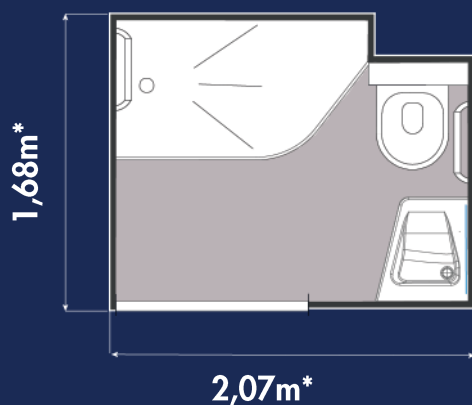

IRIS

LEADER FRANÇAIS DE LA SALLE DE BAIN PRÉFABRIQUÉE 

Photos non contractuelles

LA SALLE DE BAIN
EN VIDÉO

Informations techniques de la salle de bain :

- Hauteur = 2,20m
- Poids = 350kg
- Surface int. = 2,7m²
- Porte de 90cm
- Douche de 1,34x0,70m

*Les dimensions prennent en compte l'épaisseur de l'habillage extérieur : HORS PRESTATION BAUDET.
Celles-ci sont données à titre indicatif ; seul le plan général BAUDET prévaut.

www.baudet-sa.com

IRIS

Structure