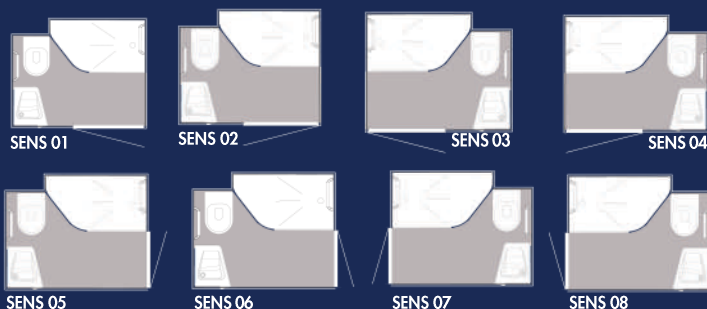

Table des modèles

Nos salles de bain s'adaptent à la configuration de vos espaces.

Option porte coulissante uniquement les sens 01, 02, 03 et 04

Ce document n'est pas contractuel. Il est produit à titre d'information générale seulement.