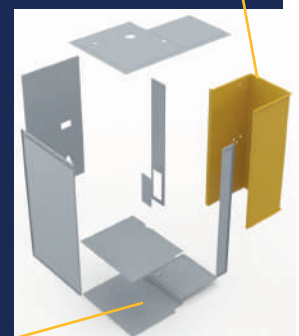

Zone sèche dimensionnable

*Les dimensions sont données à titre indicatif et peuvent varier selon le projet.