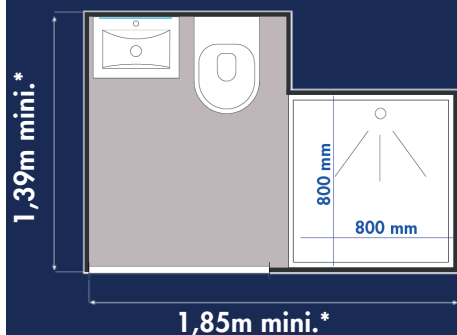

# DIMENSIO 80

LEADER FRANÇAIS DE LA SALLE DE BAIN PRÉFABRIQUÉE 

Photos non contractuelles

## Les principes de conception de la salle de bain :

- Une zone douche fixe : 0,80x0,80m
- Une zone "sèche" évolutive
- Hauteur : 2,15m
- Surface intérieure : entre 1,1m<sup>2</sup> et 1,9m<sup>2</sup> et 1,6m<sup>2</sup> minimum pour une salle de bain 3 fonctions

### ESPACE DOUCHE

- Douche de 80 x 80 cm
- Ensemble barre de douche réglable intégrant flexible, pomme et porte-savon
- Mitigeur douche
- Rideau de douche monté sur rail en aluminium

### ESPACE WC

- WC suspendu conforme à la norme NF D12-208
- Abattant double en thermodur (blanc)
- Réservoir de chasse encastré double débit 3/6L
- Plaque de commande blanche
- Porte-papier