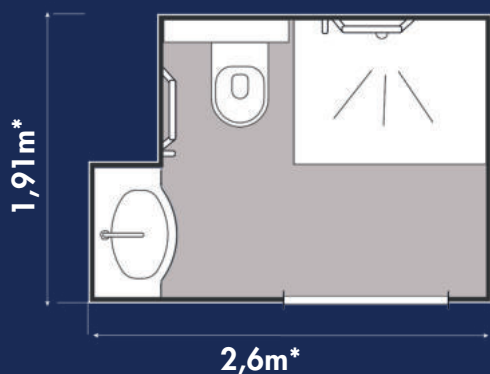

NORIA

LEADER FRANÇAIS DE LA SALLE DE BAIN PRÉFABRIQUÉE 

Photo non contractuelle

▶ LA SALLE DE BAIN EN VIDÉO

Informations techniques de la salle de bain :

- Hauteur = 2,30m
- Poids = 450kg
- Surface int. = 3,84m²
- Porte de 90cm

*Les dimensions prennent en compte l'épaisseur de l'habillage extérieur : HORS PRESTATION BAUDET

www.baudet-sa.com 

NORIA

Structure

- Structure en polyester
- État de surface : gel coat aspect lisse
- Sol autoporteur en béton de résine à relief antidérapant dans la zone douche
- Bac à douche intégré au receveur de la salle de bain
- Revêtement de sol en PVC dans l'espace vasque et WC
- Étanchéité entre les parois assurée par un joint mousse comprimé

ESPACE VASQUE

- Vasque en béton de résine, finition gel coat blanc
- Découpe porte-serviette dans le bandeau de la vasque
- Mitigeur vasque avec manette médicalisée
- Miroir

ESPACE DOUCHE

- Ensemble barre de douche réglable intégrant flexible, pomme et porte-savon
- Mitigeur douche
- Rideau de douche monté sur rail en aluminium
- 2 barres de maintien droites et fixes

ESPACE WC

- WC suspendu
- Abattant double en thermotur blanc
- Réservoir de chasse encastré 3/6L
- Plaque de commande blanche
- Porte-papier
- 2 barres de maintien droites et fixes
- 1 tablette de rangement amovible pour l'accès réservoir