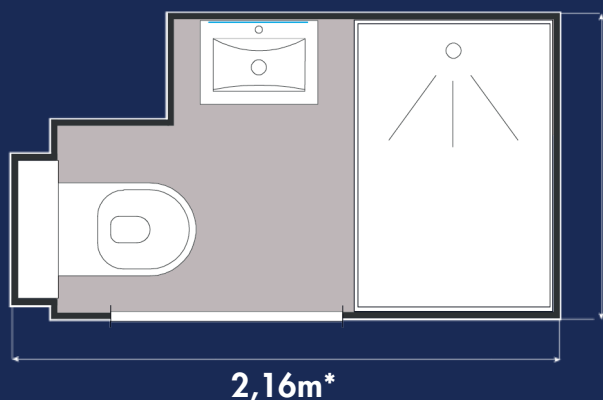

## Informations techniques de la salle de bain :

- Hauteur = 2,25m
- Douche de 1,10x0,80m
- Surface int. = 1,90m<sup>2</sup>
- Porte de 80cm
- Poids = 250kg

\*Les dimensions prennent en compte l'épaisseur de l'habillage extérieur : HORS PRESTATION BAUDET

### ESPACE DOUCHE

- Grand espace douche - 110x80 cm
- Ensemble barre de douche réglable intégrant flexible, pomme et porte-savon
- Mitigeur douche
- Rideau de douche monté sur rail en aluminium

## Informations techniques de la salle de bain :

- Hauteur = 2,25m
- Douche de 1,10x0,80m
- Surface int. = 2,32m<sup>2</sup>
- Porte de 80cm
- Poids = 290kg

\*Les dimensions prennent en compte l'épaisseur de l'habillage extérieur : HORS PRESTATION BAUDET