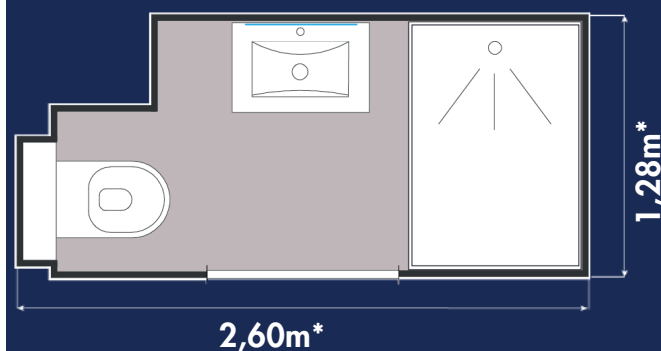

## Informations techniques de la salle de bain :

- Hauteur = 2,25m
- Douche de 1,10x0,80m
- Surface int. = 1,90m<sup>2</sup>
- Porte de 80cm
- Poids = 250kg

\*Les dimensions prennent en compte l'épaisseur de l'habillage extérieur : HORS PRESTATION BAUDET

### ESPACE DOUCHE

- Grand espace douche - 110x80 cm
- Ensemble barre de douche réglable intégrant flexible, pomme et porte-savon
- Mitigeur douche
- Rideau de douche monté sur rail en aluminium

## Informations techniques de la salle de bain :

- Hauteur = 2,25m
- Douche de 1,10x0,80m
- Surface int. = 2,32m<sup>2</sup>
- Porte de 80cm
- Poids = 290kg

\*Les dimensions prennent en compte l'épaisseur de l'habillage extérieur : HORS PRESTATION BAUDET