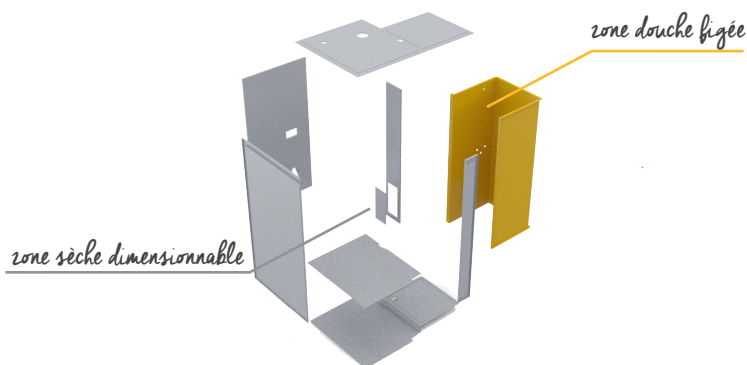

LEADER FRANÇAIS DE LA
SALLE DE BAIN PRÉFABRIQUÉE

CONCEPTION & FABRICATION FRANÇAISES

DIMENSIO 110

SECTEUR : LOGEMENT - RÉSIDENCE ÉTUDIANTE

BAUDET SMART

* Dimensions données à titre indicatif pouvant varier selon le projet

Principe

Une zone douche figée : 80 x 110 cm
Une zone «sèche» évolutive
Hauteur : 2,14 m
Surface intérieure minimum : 2,5 m²

**DIMENSIO 110 : composez autour d'un
espace douche de 80 x 110 cm**

Conformité aux normes Françaises

ESPACE DOUCHE

- Douche 80 x 110 cm
- Ensemble barre de douche réglable intégrant flexible, pomme et porte-savon
- Mitigeur douche
- Rideau de douche monté sur rail en aluminium

ESPACE WC

- WC suspendu conforme à la norme NF D12-208
- Abattant double en thermodur (blanc)
- Réservoir de chasse encastré double débit 3/6L
- Plaque de commande blanche
- Porte-papier

Raccordements

Accès aux raccordements par la trappe métallique

ÉLECTRICITÉ/CVC

- Prise de courant
- 2 Spots IP65 raccordés dans la boîte de dérivation
- Liaison équipotentielle : section de câble 6 mm²
- Bouche VMC auto-réglable 30 m³/h – Ø 125 mm