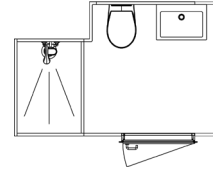

ESPACE DOUCHE

- Douche 80 x 110 cm
- Ensemble barre de douche réglable intégrant flexible, pomme et porte-savon
- Mitigeur douche
- Rideau de douche monté sur rail en aluminium

ESPACE WC

- WC suspendu conforme à la norme NF D12-208
- Abattant double en thermodur (blanc)
- Réservoir de chasse encastré double débit 3/6L
- Plaque de commande blanche
- Porte-papier

ALIMENTATION/ÉVACUATION (EC/EF - EU/EV)

- Alimentation EC/EF en multicouches et calorifugeage
- Raccordement en M1/2
- Évacuation en PVC Ø 40 - vasque et douche
- Évacuation en PVC Ø 100 - WC

Table des modèles

Nos salles de bain s'adaptent à la configuration de vos espaces.

Sens 01

Sens 02

Sens 03

Sens 04

Variantes

Imaginez l'implantation qui correspond le mieux à votre projet avec BAUDET SMART.

Nous étudions vos projets ensemble selon vos contraintes.