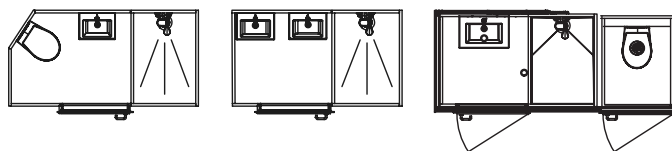

ESPACE DOUCHE

- Douche 80 x 110 cm
- Ensemble barre de douche réglable intégrant flexible, pomme et porte-savon
- Mitigeur douche
- Rideau de douche monté sur rail en aluminium

ESPACE WC

- WC suspendu conforme à la norme NF D12-208
- Abattant double en thermodur (blanc)
- Réservoir de chasse encastré double débit 3/6L
- Plaque de commande blanche
- Porte-papier

ALIMENTATION/ÉVACUATION (EC/EF - EU/EV)

- Alimentation EC/EF en multicouches et calorifugeage
- Raccordement en M1/2
- Évacuation en PVC Ø 40 - vasque et douche
- Évacuation en PVC Ø 100 - WC

Table des modèles

Nos salles de bain s'adaptent à la configuration de vos espaces.

Sens 01

Sens 02

Sens 03

Sens 04

Variantes

Imaginez l'implantation qui correspond le mieux à votre projet avec BAUDET SMART.

Nous étudions vos projets ensemble selon vos contraintes.