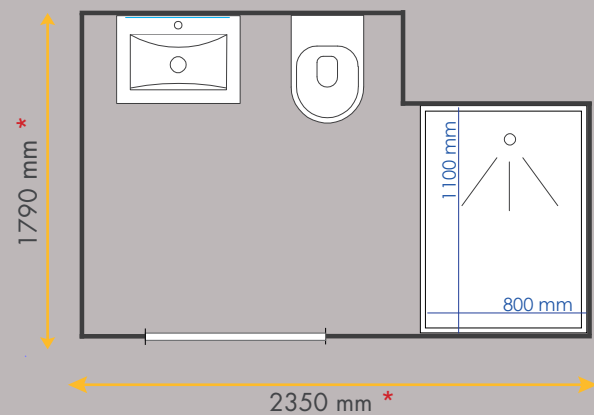

LEADER FRANÇAIS DE LA
SALLE DE BAIN PRÉFABRIQUÉE

CONCEPTION & FABRICATION FRANÇAISES

DIMENSIO 110

SECTEUR : LOGEMENT - RÉSIDENCE ÉTUDIANTE

BAUDET SMART

* Dimensions données à titre indicatif pouvant varier selon le projet

Principe

Une zone douche figée : 80 x 110 cm
Une zone «sèche» évolutive
Hauteur : 2,14 m
Surface intérieure minimum : 2,5 m²

**DIMENSIO 110 : composez autour d'un
espace douche de 80 x 110 cm**

Conformité aux normes Françaises

ESPACE DOUCHE

- Douche 80 x 110 cm
- Ensemble barre de douche réglable intégrant flexible, pomme et porte-savon
- Mitigeur douche
- Rideau de douche monté sur rail en aluminium

ESPACE WC

- WC suspendu conforme à la norme NF D12-208
- Abattant double en thermodur (blanc)
- Réservoir de chasse encastré double débit 3/6L
- Plaque de commande blanche
- Porte-papier